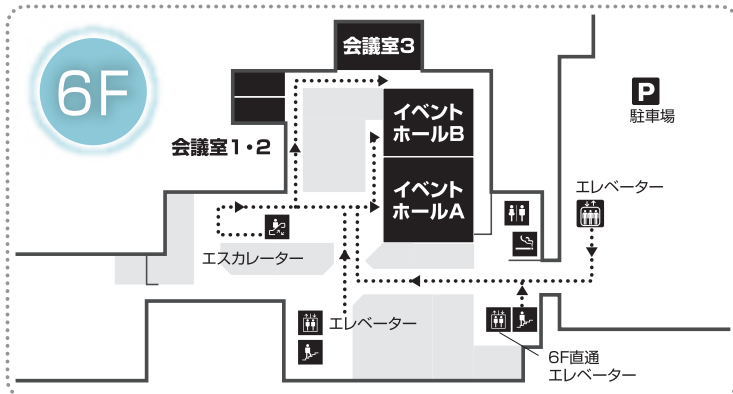

横浜ワールドポーターズ6階

イベントホール・会議室 アクセスマップ

交通のご案内

- 【電車】.....
- みなとみらい線「みなとみらい駅」「馬車道駅」から徒歩約5分。
 - JR・市営地下鉄「桜木町駅」から汽車道経由で徒歩約10分。
 - JR「関内駅」北口、市営地下鉄「関内駅」から馬車道経由で徒歩約15分。
- 【バス】.....
- 桜木町駅前バスターミナルより「パシフィコ横浜経由 赤レンガパーク」行き。「横浜ワールドポーターズ前」下車。
- 【車】.....
- 首都高速横羽線「みなとみらいランプ」下車。

入館方法

「1階・2階中央入口エレベーター」、「中央エレベーター」、「6階直通エレベーター」、「駐車場側エレベーター」より6階フロアまでお越し下さい。
 ※「コスモワールド側エレベーター」、「コスモワールド側エスカレーター」は5階止まりとなります。

■ 10:30以前の時間帯に入館されるお客様へ

1階又は2階の**駐車場側入口**より、「6階直通エレベーター」「駐車場側エレベーター」をご利用下さい。
 ※1階・2階中央入口のエレベーターは10:30からの稼働となります。また、上記以外の入口は10:30まで開きません。

有料駐車場／1,000台収容(30分／250円)
 ※営業時間／7:00～24:00(出庫25:00)
 ※館内での買い上げ、ご飲食、シネマ鑑賞のご利用金額に応じて駐車サービスがございます。