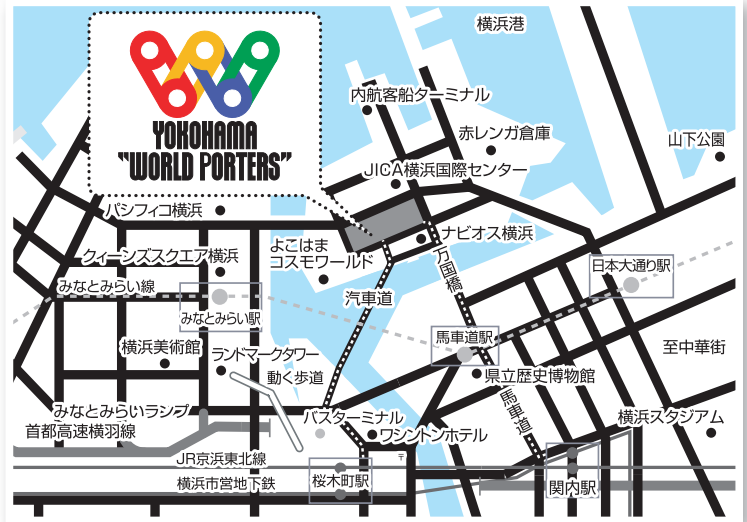

横浜ワールドポーターズ6階

イベントホール・会議室 アクセスマップ

交通のご案内

- 【電車】.....
- みなとみらい線「みなとみらい駅」「馬車道駅」から徒歩約5分。
 - JR・市営地下鉄「桜木町駅」から汽車道経由で徒歩約10分。
 - JR「関内駅」北口、市営地下鉄「関内駅」から馬車道経由で徒歩約15分。
- 【バス】.....
- 桜木町駅前バスターミナルより「パシフィコ横浜経由 赤レンガパーク」行き。「横浜ワールドポーターズ前」下車。
- 【車】.....
- 首都高速横羽線「みなとみらいランプ」下車。

有料駐車場／1,000台収容(30分／250円)
 ※営業時間／7:00～24:00(出庫25:00)
 ※館内での買い上げ、ご飲食、シネマ鑑賞のご利用金額に応じて駐車サービスがございます。