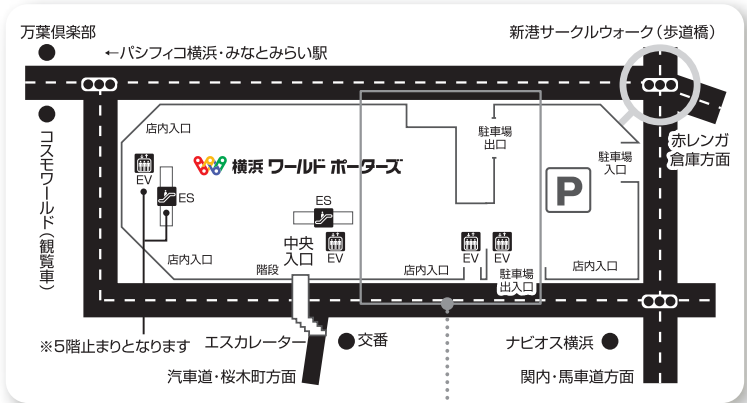

横浜ワールドポーターズ6階

イベントホール・会議室 アクセスマップ

交通のご案内

- 【電車】.....
- みなとみらい線「みなとみらい駅」「馬車道駅」から徒歩約5分。
 - JR・市営地下鉄「桜木町駅」から汽車道経由で徒歩約10分。
 - JR「関内駅」北口、市営地下鉄「関内駅」から馬車道経由で徒歩約15分。
- 【バス】.....
- 桜木町駅前バスターミナルより「パシフィコ横浜経由 赤レンガパーク」行き。「横浜ワールドポーターズ前」下車。
- 【車】.....
- 首都高速横羽線「みなとみらいランプ」下車。

入館方法

「1階・2階中央入口エレベーター」、「中央エレベーター」、「6階直通エレベーター」、「駐車場側エレベーター」より6階フロアまでお越し下さい。
 ※「コスモワールド側エレベーター」、「コスモワールド側エスカレーター」は5階止まりとなります。

■ 10:30以前の時間帯に入館されるお客様へ

1階又は2階の**駐車場側入口**より、「6階直通エレベーター」「駐車場側エレベーター」をご利用下さい。
 ※1階・2階中央入口のエレベーターは10:30からの稼働となります。また、上記以外の入口は10:30まで開きません。

有料駐車場／1,000台収容(30分／250円)
 ※営業時間／7:00～24:00(出庫25:00)
 ※館内での買い上げ、ご飲食、シネマ鑑賞のご利用金額に応じて駐車サービスがございます。