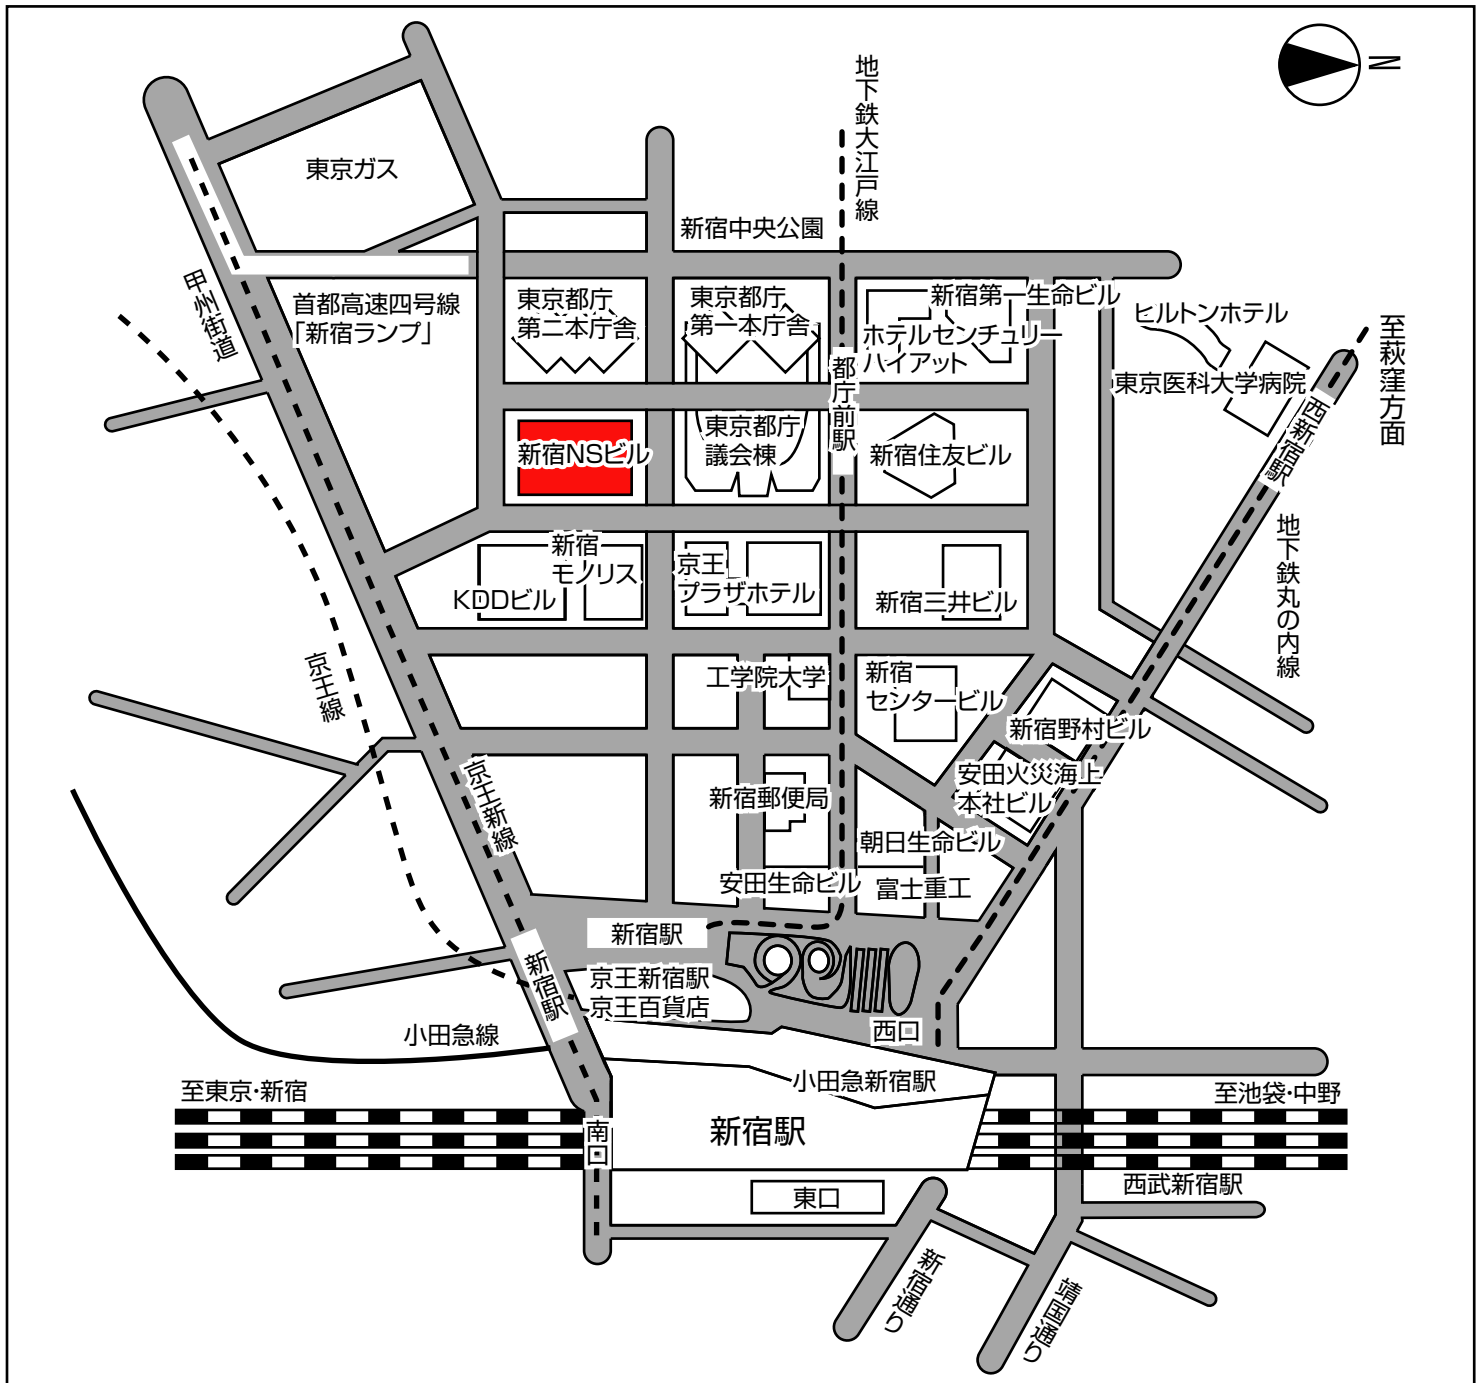

会場MAP:新宿NSビル

●電車・徒歩での場合

- ・JR線・京王線・小田急線・営団丸の内線:新宿駅「南口・西口」より徒歩10分
- ・都営地下鉄線(新宿線)・京王新線:新宿駅「新都心口」より徒歩約7分
- ・西武線(新宿線):西武新宿駅より徒歩約15分
- ・都営地下鉄線(大江戸線):都庁前駅A1出口より徒歩約5分
- ・京王バス(宿41・宿45系統):
新宿駅西口(京王デパート前20番乗り場)⇔中野車庫・中野駅「新宿NSビル」下車

●車でおこしの場合

- ・青梅街道より 新宿警察署前交差点→都庁北交差点→NSビル
- ・甲州街道より 西新宿交差点→都庁前交差点→NSビル
- ・首都高速より 新宿ランプ下車→新宿中央公園北交差点→都庁北→NSビル